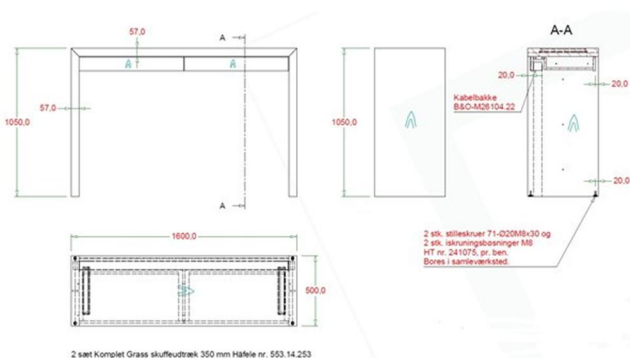

Portal bord i absolut top kvalitet og finish. Produceret gennem flere år i hundredevis til "kendt Dansk producent af tv/hi-fi". Kraftig top/sider i birk finer, håndsorteret med hvid pigmentlak. Skjulte kabelkanaler i ben og bag skuffer. Kabelgennemføringer i toplade. Skuffer med front i eloxeret aluminium.

Lager: 3 stk 800 mm høje

Bemærkninger: sprit nyt, står i trækasser til global forsendelse.

Nypris: 15.000,- ved 25 pr. serie

Stk. pris.: 7.000,- Dkr.