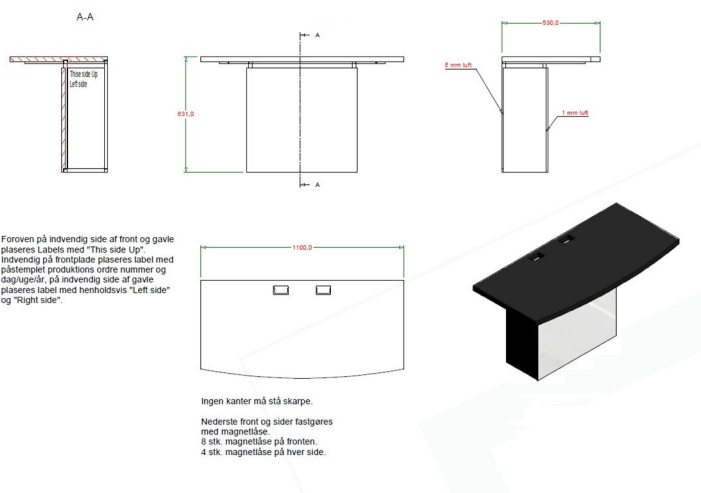

Væghængt PC/web modul i absolut top kvalitet og finish. Produceret gennem flere år i hundredevis til "kendt Dansk producent af tv/hi-fi". Bordplade i sort MDF belagt med super lækker sort desktop linoleum og nedfældede kabelgennemføringer i natur eloxeret aluminium. Væghængt korpus fra teknik/PC i sort MDF med front i flot børstet aluminium, natur eloxeret.

Lager: 29 stk

Bemærkninger: sprit nyt, står i trækasser til global forsendelse.

Nypris: 7.895,- ved 100 pr. serie

Stk. pris.: 5.000,- Dkr.