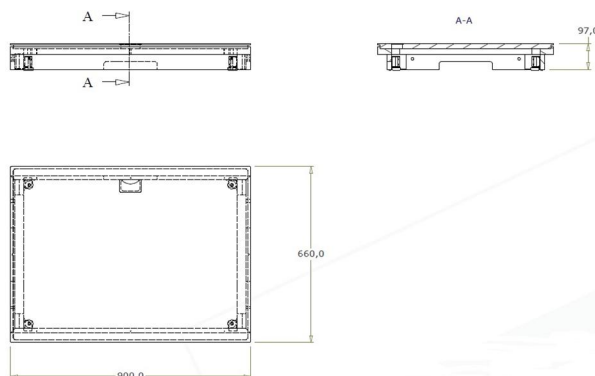

Gulv podie i absolut top kvalitet og finish. Produceret gennem flere år i hundredevis til "kendt Dansk producent af tv/hi-fi". Topplade i sort MDF malet NCS 9000 N (sort). Kabeladgang via sokkel og nedfældet gennemføring i topplade ved bagkant. Genialt til præsentation af teknik, eller emner man ønsker at belys fra podie højde.

Lager: L. 900 mm 27 stk. L. 1115 mm 78 stk.

Bemærkninger: sprit nyt, står i emballage til global forsendelse.

Nypris: L. 900 mm 1.945,- ved 100 pr. serie.
L. 1115 mm 2.160,- ved 100 pr. serie

Stk. pris.: L. 900 mm 1.000,- Dkr. L. 1115 mm 1.200,- Dkr.

Alle priser er excl. Moms, paller og forsendelse.